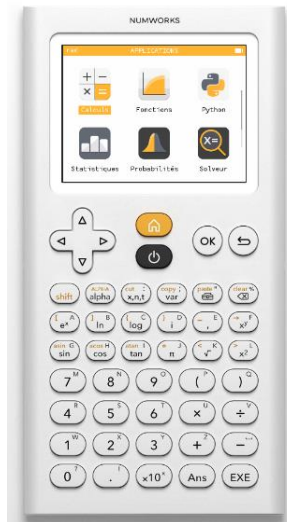

Fournitures en Mathématiques pour la rentrée en 2nde Générale et Technologique

1) Calculatrice scientifique

Au lycée, la calculatrice doit nécessairement posséder le MODE EXAMEN et permettre la programmation en langage PYTHON.
Nous vous demandons de vous procurer l'un de ces différents modèles :

CASIO

Graph 35+E
Graph 35+E II
Graph 90+E

NUMWORKS

TEXAS

TI-83 Premium CE Edition Python
TI-82 Advanced Edition Python

La calculatrice servira durant les 3 années au lycée.

2) Cahier d'algorithme

Pour l'année de seconde uniquement, nous vous demandons d'acheter le cahier suivant :